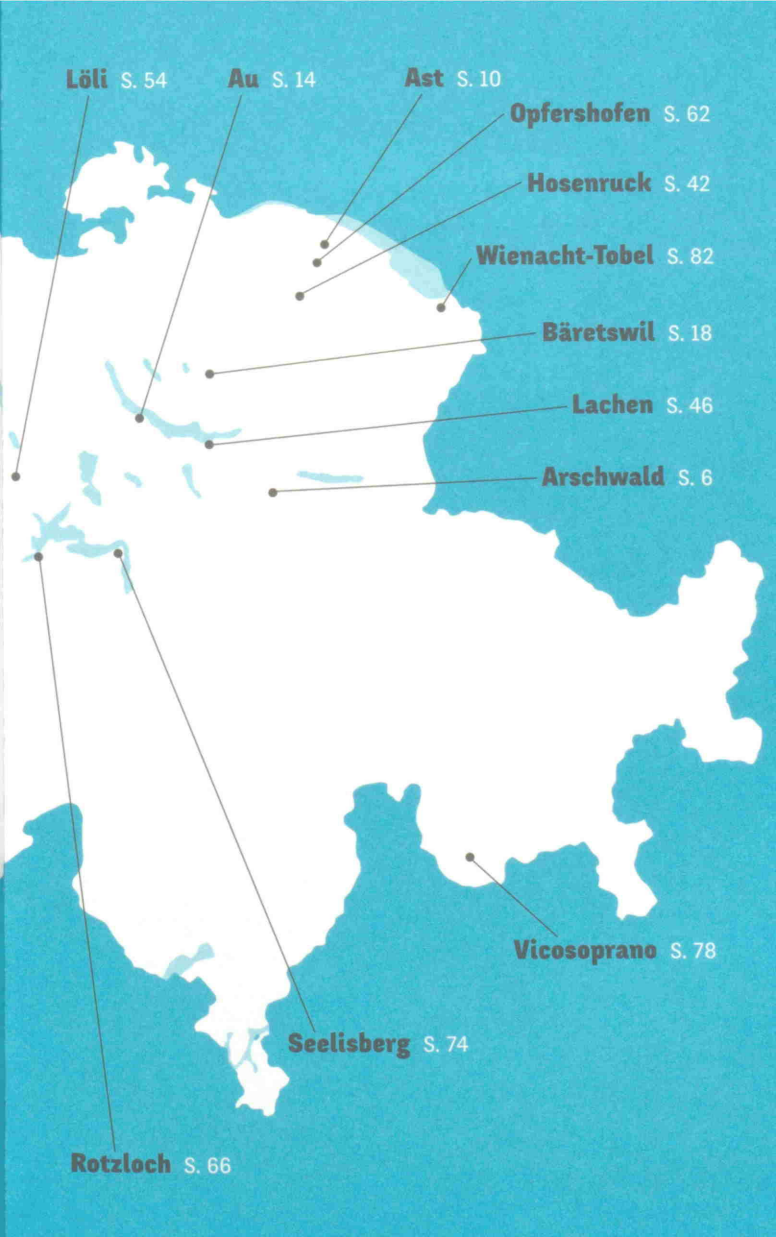

Ausfahrt
ARSCHWALD

orell füssli Verlag

Scherz S. 70

Zwingen S. 90

Ei S. 34

Lohn S. 50

Finsterhennen S. 38

Witzwil S. 86

Chäs und Brot S. 30

Lungern S. 58

Bitsch S. 26

Betten S. 22

Löli S. 54

Au S. 14

Ast S. 10

Opfershofen S. 62

Hosenruck S. 42

Wienacht-Tobel S. 82

Bäretswil S. 18

Lachen S. 46

Arschwald S. 6

Vicosoprano S. 78

Seelisberg S. 74

Rotzloch S. 66