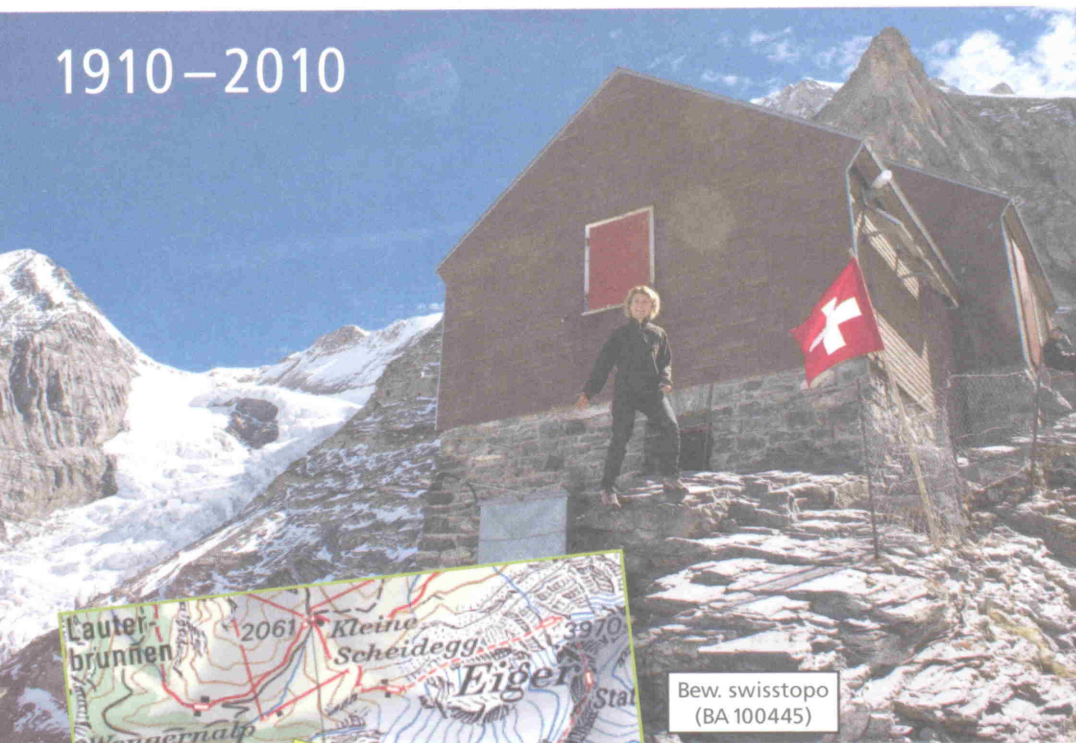

SAC SEKTION INTERLAKEN

1910–2010

Bew. swisstopo
(BA 100445)

100 JAHRE
GUGGIHÜTTE

2791 m ü. M.