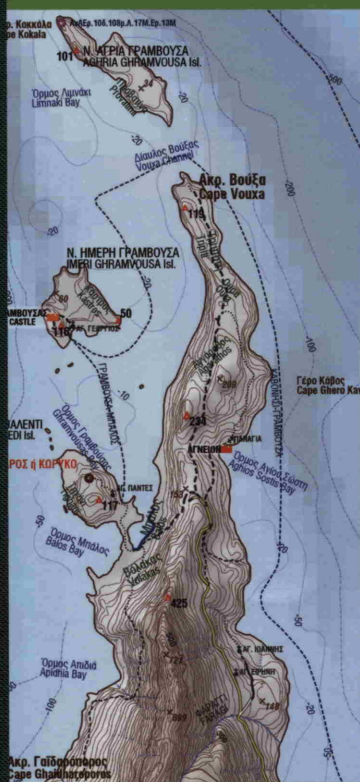

ΑΤΛΑΣ

ΚΡΗΤΗ

ATLAS

CRETE

1:50.000

ΠΕΡΙΓΗΓΣΗ & ΠΕΖΟΠΟΡΙΑ
TOURING AND HIKING

20

ΠΕΖΟΠΟΡΙΚΕΣ ΠΕΡΙΟΧΕΣ
HIKING AREAS

115

ΑΝΑΛΥΤΙΚΟΙ ΧΑΡΤΕΣ
MAP PLATES

ΚΑΝΝΑΒΟΣ ΕΓΣΑ87 & WGS84
GGRS87 & WGS84 GRID

Γεωγραφικό περίγραμμα	5	<i>Geographic outline</i>	5
20 Πεζοπορικές Περιοχές	23	<i>20 Hiking Areas</i>	23
Άτλας 1:50.000	71	<i>Atlas 1:50,000</i>	71
Ευρετήριο	191	<i>Index</i>	191