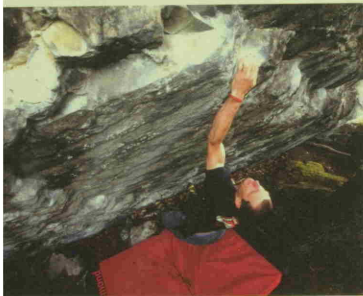

Wolfgang Antz

Kander Blocks

Boulderführer Kandertal, Schweiz

Riegelsee – Blausee – Chicken Egg – Mitholz – Bachbett

Kandersteg-Universum – Allmenalp – Ueschenetal – Gasteretal

📷 Die goldene Herbstsonne gibt es gratis dazu. Wolfgang Antz in «Edition Gold» 7A Foto: © Jacqueline de Sa