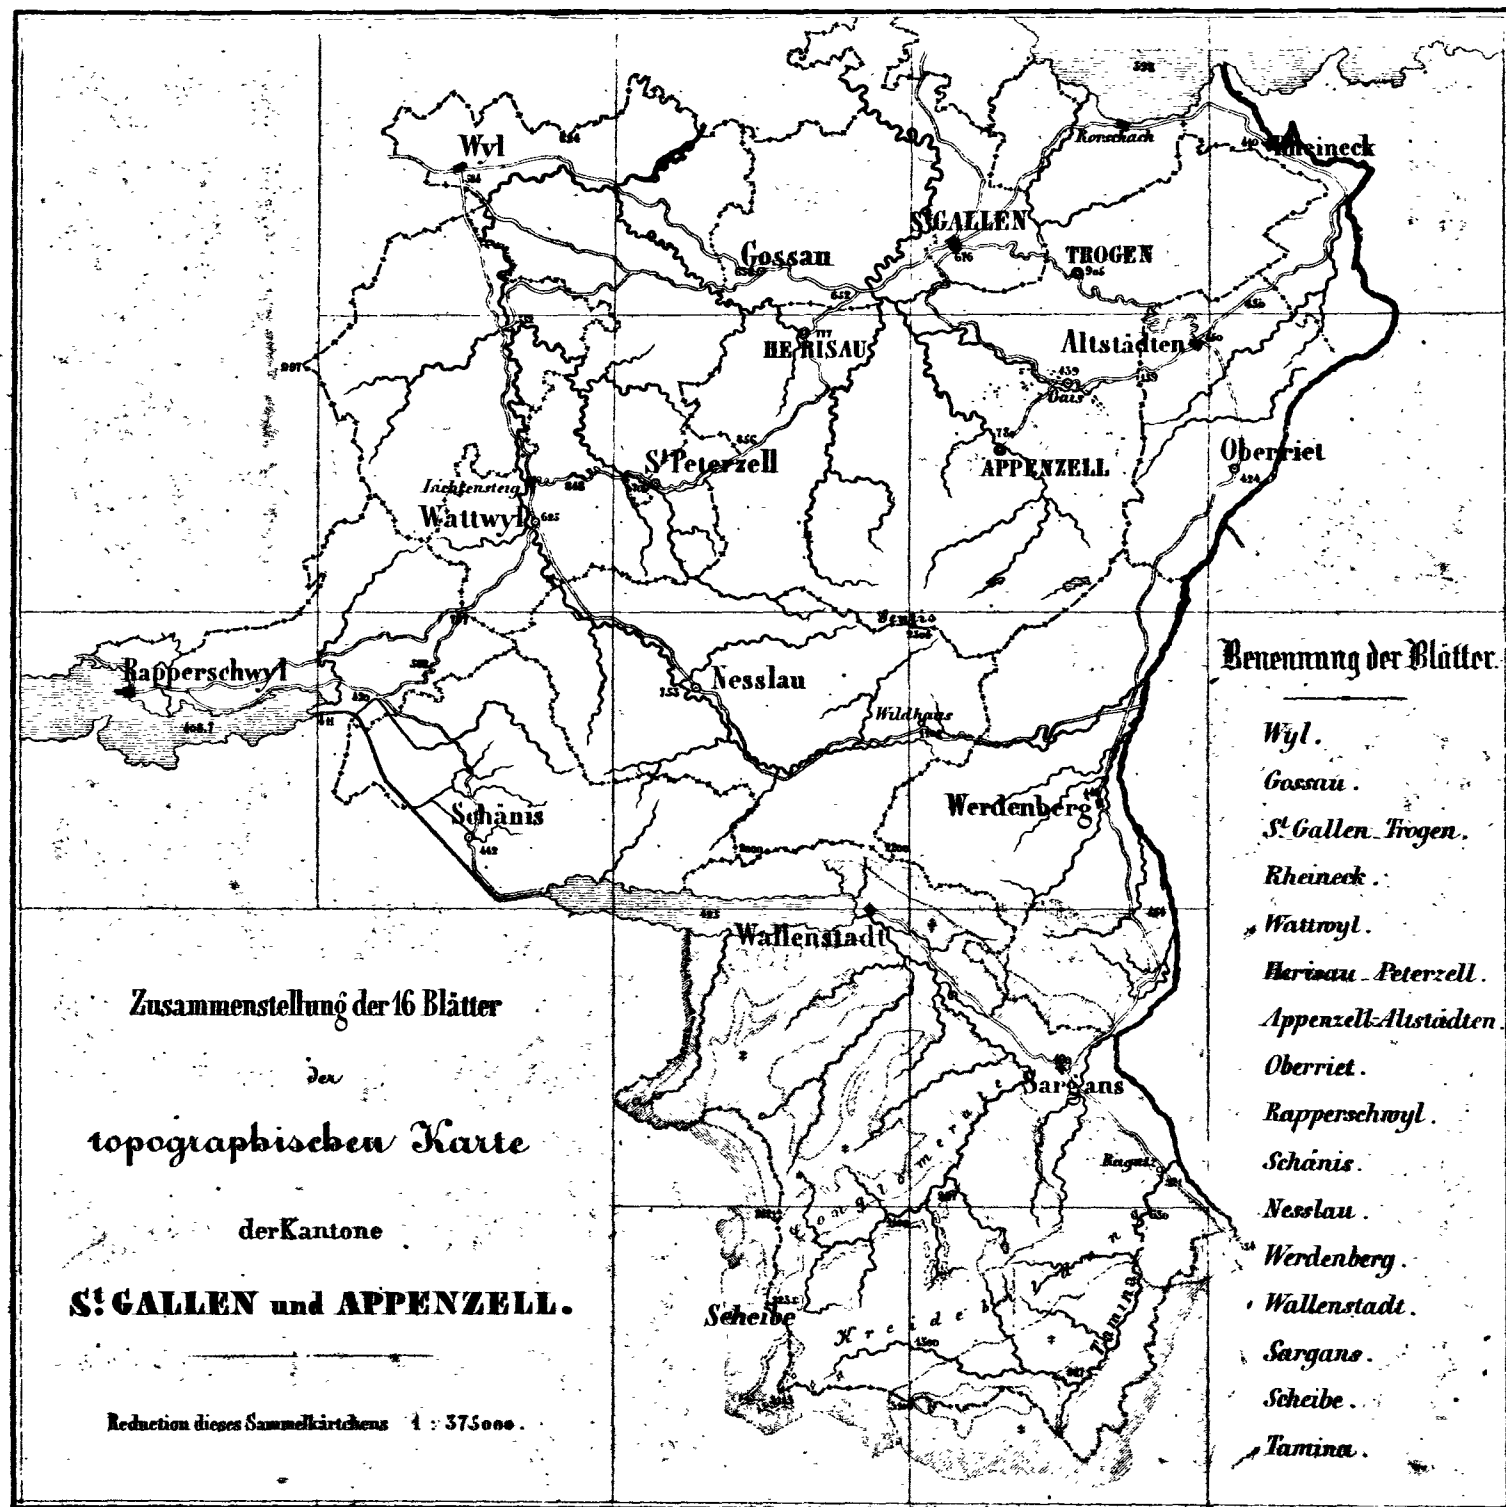

12108

TS

12108

TOPOGRAPHISCHE KARTE
der Kantone
S^t GALLEN und APPENZEL.

- Benennung der Blätter**
- Wyl.
 - Gossau.
 - S^t Gallen Trogen.
 - Rheineck.
 - Wattwil.
 - Nussau. Peterzell.
 - Appenzel-Altstätten.
 - Oberriet.
 - Kapperschwil.
 - Schönbühl.
 - Nusslau.
 - Werdenberg.
 - Wallenstadt.
 - Särgans.
 - Särbühl.
 - Tamina.

Zusammenstellung der 16 Blätter
der
topographischen Karte
der Kantone
S^t GALLEN und APPENZEL.

Reduktion dieser Sammelkarte 1 : 575000.

1840 z 46 aufgezogen
1908, 519.